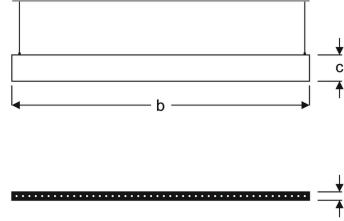

LEGA

LINEAR LUMINAIRES

VLI02 1245K SS30

VLI02 1245K SS40

VLI02 1245K SS60

MECHANICAL SPECS / MEKANİK ÖZELLİKLER

Application Areas Uygulama Alanları	Sales room - Residential areas - Offices - Commercial building
Luminaire Type Ürün Tipi	LED Linear
Luminaire Body Ürün Gövdesi	Extruded aluminum body. Electrostatic powder coating
Luminaire Diffuser Ürün Difüzörü	Lenses
Luminaire Colour Ürün Gövde Rengi	S : Ral 9005 Jet black / B : Ral 9016 Traffic White / G : Ral 9006 Grey
Ingress Protection (IP) Rating IP Sınıfı	IP40
Impact Resistance (IK) Rating IK Sınıfı	IK02

OPTICAL SPECS / OPTİK ÖZELLİKLER

Light Source Işık Kaynağı	Mid Power LED
CRI Value CRI Değeri	>80
UGR Value UGR Değeri	<21 (EN124664-1)
Photo Biological Class Fotobiyolojik Risk Grubu	Group-0 No Risk
Beam Angle Işık Açısı	120°
Driver (220-240V) Sürücü	Osram - Tridonic & ENEC Driver